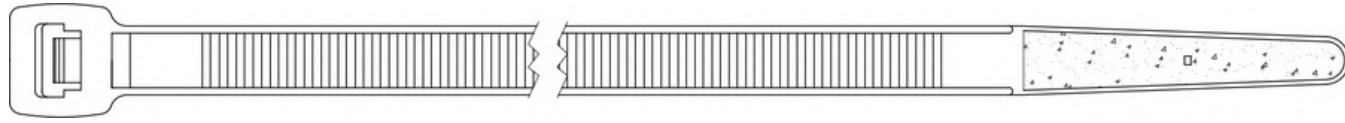

Fascette CABLE TIES COBRA® Colorate PA6.6

Altri colori disponibili su richiesta .
Più misure disponibili in naturale e nero .

Codice Arancioni	Misura (mm)	Mass. chiusura Ø (mm)	Tenuta min. dichiarata (kg)	Pz. imballo
9057C	100 x 2,5	22	8,1	5.000
9137C	140 x 3,6	33	18,2	5.000
9157C	200 x 3,6	51	18,2	5.000
9267C	200 x 4,8	50	22,2	5.000
9287C	290 x 4,8	78	22,2	5.000

Codice Marroni	Misura (mm)	Mass. chiusura Ø (mm)	Tenuta min. dichiarata (kg)	Pz. imballo
9058C	100 x 2,5	22	8,1	5.000
9138C	140 x 3,6	33	18,2	5.000
9158C	200 x 3,6	51	18,2	5.000
9268C	200 x 4,8	50	22,2	5.000
9288C	290 x 4,8	78	22,2	5.000

Codice Grigie	Misura (mm)	Mass. chiusura Ø (mm)	Tenuta min. dichiarata (kg)	Pz. imballo
905AC	100 x 2,5	22	8,1	5.000
913AC	140 x 3,6	33	18,2	5.000
915AC	200 x 3,6	51	18,2	5.000
926AC	200 x 4,8	50	22,2	5.000
928AC	290 x 4,8	78	22,2	5.000

Codice Rosa	Misura (mm)	Mass. chiusura Ø (mm)	Tenuta min. dichiarata (kg)	Pz. imballo
905HC	100 x 2,5	22	8,1	5.000
913HC	140 x 3,6	33	18,2	5.000
915HC	200 x 3,6	51	18,2	5.000
926HC	200 x 4,8	50	22,2	5.000
928HC	290 x 4,8	78	22,2	5.000