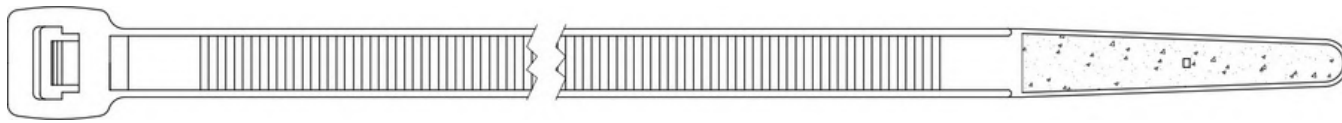

Fascette CABLE TIES COBRA® Colorate PA6.6

TEMPERATURA DI UTILIZZO:

di esercizio	-40°C + 85°C
di montaggio	-10°C + 60°C
punta massima assimilabile per brevi periodi	+ 110°C
di fusione	+256°C
tenuta alla fiamma *	conforme UL 94 classe V2
assorbimento umidità	2,7% (in esposizione all'aria con 50% di U.R.)

* Per tutte le fascette in poliammide 6.6 vengono utilizzati materiali classificati UL94V2