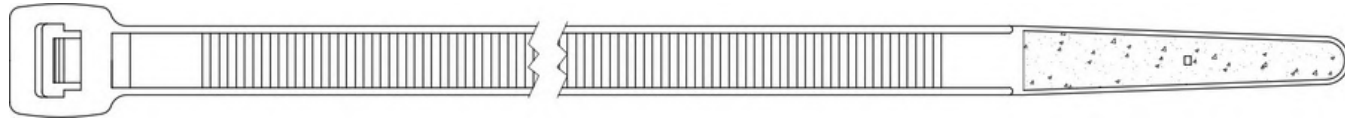

Fascette CABLE TIES COBRA® Colorate PA6.6

Altri colori disponibili su richiesta .
Più misure disponibili in naturale e nero .

Codice Gialle	Misura (mm)	Mass. chiusura Ø (mm)	Tenuta min. dichiarata (kg)	Pz. imballo
9052C	100 x 2,5	22	8,1	5.000
9132C	140 x 3,6	33	18,2	5.000
9152C	200 x 3,6	51	18,2	5.000
9262C	200 x 4,8	50	22,2	5.000
9282C	290 x 4,8	78	22,2	5.000

Codice Rosse	Misura (mm)	Mass. chiusura Ø (mm)	Tenuta min. dichiarata (kg)	Pz. imballo
9053C	100 x 2,5	22	8,1	5.000
9133C	140 x 3,6	33	18,2	5.000
9153C	200 x 3,6	51	18,2	5.000
9153C	200 x 4,8	50	22,2	5.000
9153C	290 x 4,8	78	22,2	5.000

Codice Blu	Misura (mm)	Mass. chiusura Ø (mm)	Tenuta min. dichiarata (kg)	Pz. imballo
9054C	100 x 2,5	22	8,1	5.000
9134C	140 x 3,6	33	18,2	5.000
9154C	200 x 3,6	51	18,2	5.000
9264C	200 x 4,8	50	22,2	5.000
9284C	290 x 4,8	78	22,2	5.000